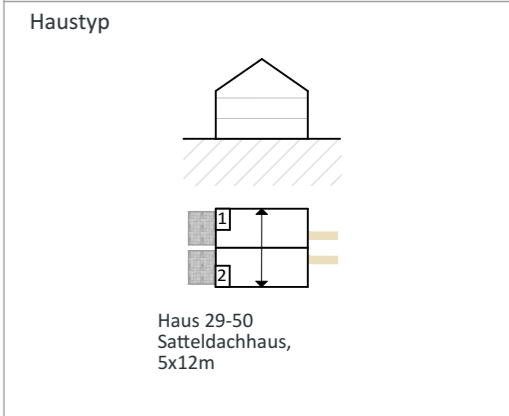

- Legende:**
- Straße und Gehweg
 - Stellplatz
 - Garage
 - Zuwegung Haus
 - Mülltonnen 4 x 240 l, eingehaust
 - Garten
 - Dachterrasse
 - Terrasse
 - Extensive Dachbegrünung
 - Hecke - Bepflanzung Garten
 - Baum - Bepflanzung Garten
 - Baum - Bepflanzung Straße und Park
 - Firstrichtung

Notizen

...

BERGKAMEN
Darstellung vorbehaltlich behördlich
und/oder technisch erforderliche
Änderungen.
22.08.2023
Ohne Maßstab | Blattgröße DIN A3 | ASP

Traumhaus
Das Original

vertreten durch
Herrn Dipl.-Ing.
Otfried Sinner
Borsigstraße 20a
65205 Wiesbaden