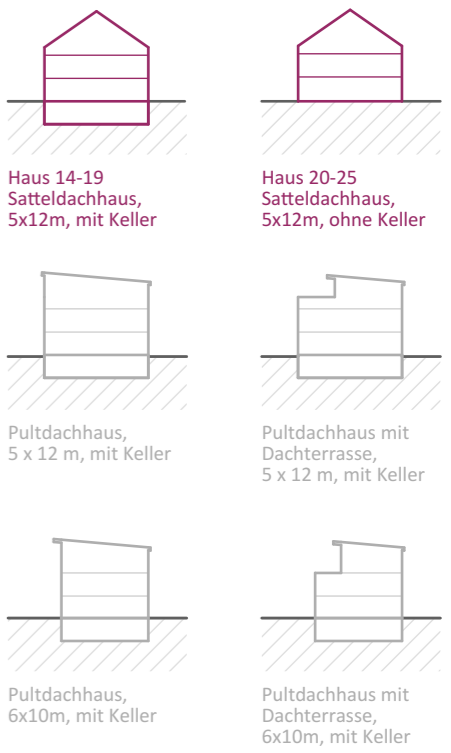

VORABZUG

- Legende:**
- Straße
 - Gehweg
 - Stellplatz
 - Garage
 - Zuwegung Haus
 - Mülltonnen 3 x 240 l, Eingehaut
 - Mülltonnen Papier, Sammelplatz
 - Garten
 - Gartenhaus + 2 x Stellplatz Fahrrad
 - Haus ohne Keller
 - Haus mit Keller
 - Dachterrasse
 - Terrasse
 - Dachflächenfenster
 - Extensive Dachbegrünung
 - Heckenbepflanzung
 - Baum - Bepflanzung Garten
 - Baum - Bepflanzung Straße

Hattersheim, Im Landwehr
 Darstellung vorbehaltlich behördlich
 und/oder technisch erforderliche
 Änderungen.
 Vertriebslageplan Abschnitt 5 18.07.2022
 Ohne Maßstab | Blattgröße DIN A3

Traumhaus
 Das Original
 vertreten durch
 Herrn Dipl.-Ing.
Otfried Sinner
 Borsigstraße 20a
 65205 Wiesbaden